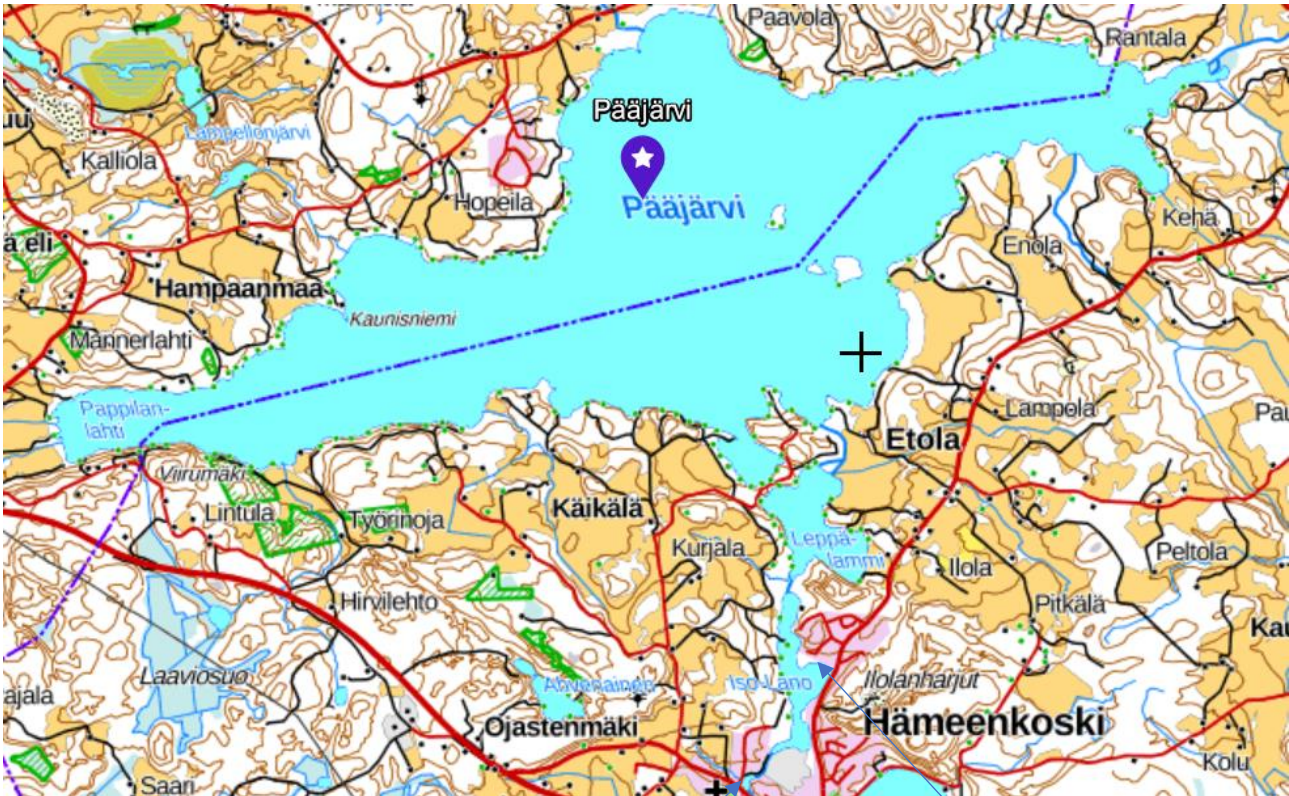

# Pääjärven kalastusyhdistys ry, Kalastusalue

Pääjärvi, Leppälampi, IsoLano, PikkuLano.

Alue päättyy Sahakosken padolle

Sahakosken pato  
kalastusalue päättyy  
eteläraja

veneenlaskupaikka  
IsoLanon rannalla